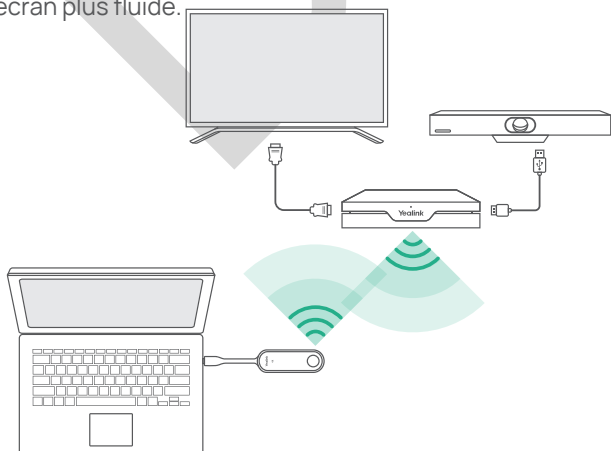

Fonction BYOD sans fil, commencez votre réunion où que vous soyez.

Le WPP30 permet une connexion transparente avec les équipements de salle de conférence existants sur les ordinateurs personnels, sans opérations de configuration compliquées. Vous pouvez facilement déployer des solutions de salle de visioconférence de fournisseurs tels que Microsoft ou zoom. Le WPP30 permet à votre vidéoconférence d'obtenir un son plus riche, une vision plus ouverte et de profiter de l'espace exclusif de la salle de conférence.