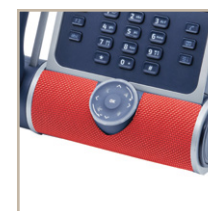

Barre de son 3D